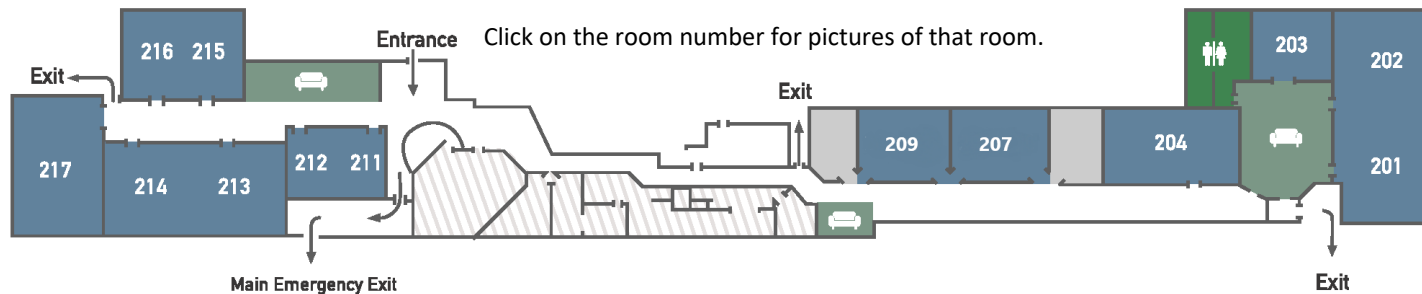

Ask about AMA's NEW Virtual Meeting Package!

Run turn-key events from
your home or corporate
office, or other preferred
location.

ROOM	LENGTH	WIDTH	SQ FT	CLASSROOM	THEATER	TEAM	U-SHAPE	CONFERENCE
201	25	22	550	30	60	18	20	24
202	25	22	550	30	60	18	20	24
201/202	52	22	1144	60	138	48	38	42
203	22	18	396	18	32	12	14	20
204	36	17	612	26	76	24	24	28
207	26	21	546	22	50	18	16	24
209	26	21	546	22	50	18	16	24
<hr/>								
211	13	16	208	6	15	N/A	6	8
212	13	16	208	6	15	N/A	6	8
211/212	27	16	432	16	35	16	16	18
213	24	22	528	24	50	18	20	24
214	24	22	528	24	50	18	20	24
213/214	50	22	1100	60	128	48	38	40
215	19	28	532	32	48	18	18	24
216	19	28	532	32	48	18	18	24
215/216	39	28	1092	56	120	36	30	36
217	36	23	828	36	96	30	26	32

LOUNGE AREA

RESTROOM