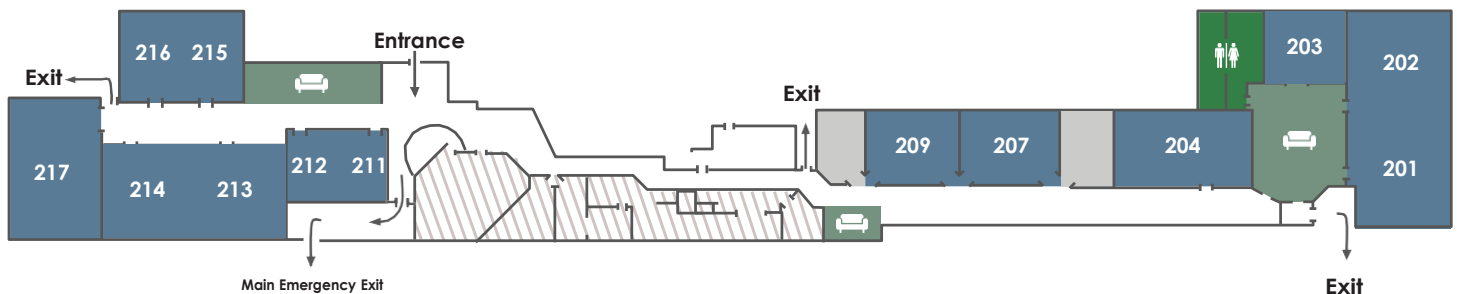

## SAN FRANCISCO AREA MEETING ROOMS, SQUARE FEET AND SEATING CAPACITIES

ROOM	LENGTH	WIDTH	SQ FT	CLASSROOM	THEATER	TEAM	U-SHAPE	CONFERENCE	DAILY ROOM RATE
201	25	22	550	30	60	18	20	24	\$920
202	25	22	550	30	60	18	20	24	\$920
201/202	52	22	1,144	60	138	48	38	42	\$1,840
203	22	18	396	18	32	12	14	20	\$720
204	36	17	612	26	76	24	24	28	\$920
207	26	21	546	22	50	18	16	24	\$720
209	26	21	546	22	50	18	16	24	\$720
211	13	16	208	6	15	N/A	6	8	\$575
212	13	16	208	6	15	N/A	6	8	\$575
211/212	27	16	432	16	35	16	16	18	\$1,150
213	24	22	528	24	50	18	20	24	\$920
214	24	22	528	24	50	18	20	24	\$920
213/214	50	22	1,100	60	128	48	38	40	\$1,840
215	19	28	532	32	48	18	18	24	\$920
216	19	28	532	32	48	18	18	24	\$920
215/216	39	28	1,092	56	120	36	30	36	\$1,840
217	36	23	828	36	96	30	26	32	\$920