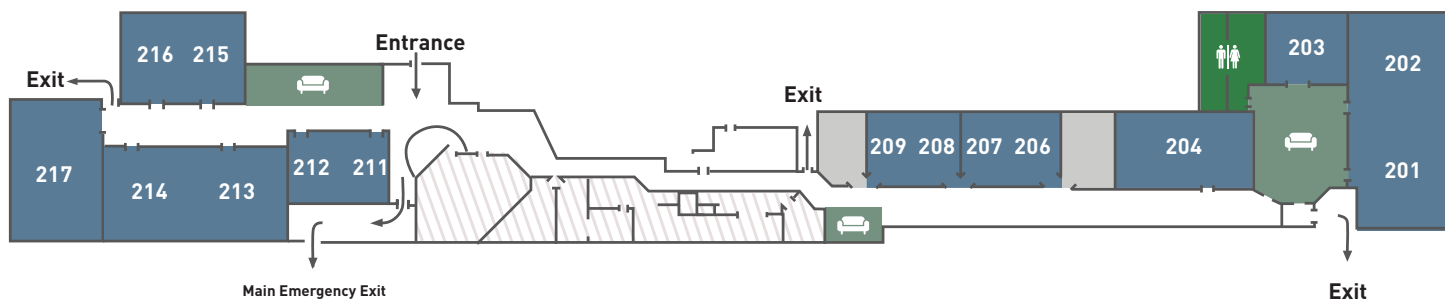

Room	Length	Width	Sq. Ft.	Team	Classroom	Theater	U-Shape	Conference	Daily Room Rate
201	25	22	550	6	6	15	4	5	\$800
202	25	22	550	6	6	15	4	5	\$800
203	22	18	396	3	3	8	3	3	\$600
204	36	17	612	5	6	18	5	6	\$800
207	25	19	475	3	3	8	3	4	\$600
209	25	19	475	3	3	8	3	4	\$600
211	13	16	208	N/A	2	4	2	2	\$500
212	13	16	208	N/A	2	4	2	2	\$500
213	24	22	528	3	6	13	4	5	\$800
214	24	22	528	3	6	13	4	5	\$800
215	19	28	532	3	6	12	4	5	\$800
216	19	28	532	3	6	12	4	5	\$800
217	36	23	828	6	9	22	6	8	\$800
201-202	52	22	1,144	12	12	33	9	10	\$1,600
211-212	27	16	432	3	4	9	3	3	\$1,200
213-214	50	22	1,100	9	12	28	9	10	\$1,600
215-216	39	28	1,092	9	12	27	9	10	\$1,600