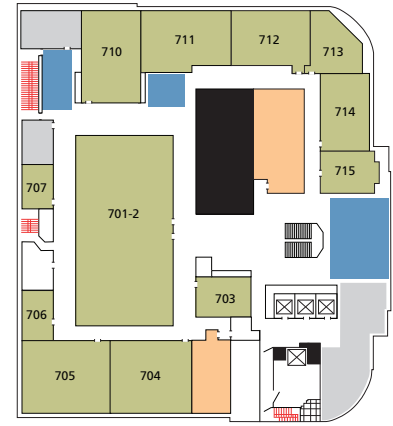

For information on other AMA centers, contact meetings@amanet.org or visit www.amaconferencecenters.org

NEW YORK MEETING ROOMS, SQUARE FEET AND SEATING CAPACITIES

Room	L	W	Sq. Ft.	Classroom	Theater	Team	U-Shape	Conference
701	40	40	1,600	72	72	64	30	36
702	35	40	1,400	72	72	64	30	36
701/702	75	40	3,000	156	240	128	62	0
703	23	16	368	0	0	0	0	8
704	35	28	980	40	72	36	24	30
705	34	28	952	40	72	36	24	30
706	17	12	204	0	0	0	0	5
707	14	12	168	0	0	0	0	5
710	33	21	693	24	55	24	18	24
711	36	23	828	24	65	24	18	24
712	32	23	736	24	60	24	18	24
713	19	20	380	0	0	0	0	12
714	29	20	580	18	30	18	14	18
715	23	16	368	0	0	0	0	8
801	37	39	1,443	72	72	64	26	30
802	44	27	1,188	40	60	36	26	30
803	38	39	1,482	72	72	64	26	30
804	22	27	594	16	30	12	12	12
805	14	13	182	0	0	0	0	5
806	14	13	182	0	0	0	0	5
807	20	14	280	0	0	0	0	8
808	33	21	693	24	50	24	18	24
809	36	23	828	24	60	24	18	24
810	29	21	609	18	30	18	12	18
901	40	39	1,560	72	72	64	26	30
904	37	28	1,036	40	72	36	24	30
905	33	22	726	24	60	24	18	24
906	34	28	952	40	72	36	24	30
907	33	22	726	24	60	24	18	24
908	14	12	168	0	0	0	0	6
909	14	12	168	0	0	0	0	6