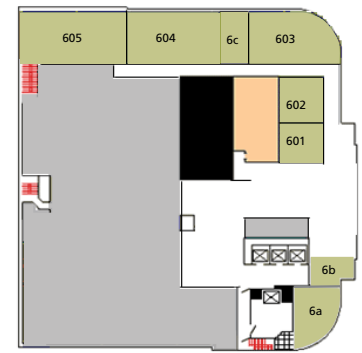

For information on other AMA centers, contact meetings@amanet.org or visit www.amaconferencecenters.org

NEW YORK MEETING ROOMS, SQUARE FEET AND SEATING CAPACITIES

Room	L	W	Sq. Ft.	Classroom	Theater	Team	U-Shape	Conference
601	21	19	400	18	24	12	15	18
602	21	19	400	18	24	12	15	18
603	44	22	978	40	72	30	20	24
604	36	22	791	36	60	24	20	24
605	47	21	992	46	72	36	24	28
6A	15	17	252	0	0	0	0	8
6B	14	12	168	0	0	0	0	6
6C	13	13	172	0	0	0	0	6
701	40	40	1,600	72	120	64	30	36
702	35	40	1,400	72	120	64	30	36
701/702	75	40	3,000	156	240	128	62	0
703	23	16	368	0	0	0	0	8
704	35	28	980	40	72	36	24	30
705	34	28	952	40	72	36	24	30
706	17	12	204	0	0	0	0	5
707	14	12	168	0	0	0	0	5
710	33	21	693	24	55	24	18	24
711	36	23	828	24	65	24	18	24
712	32	23	736	24	60	24	18	24
713	19	20	380	0	0	0	0	12
714	29	20	580	18	30	18	14	18
715	23	16	368	0	0	0	0	8
801	37	39	1,443	72	72	64	26	30
802	44	27	1,188	40	60	36	26	30
803	38	39	1,482	72	72	64	26	30
804	22	27	594	16	30	12	12	12
805	14	13	182	0	0	0	0	5
806	14	13	182	0	0	0	0	5
807	20	14	280	0	0	0	0	8
808	33	21	693	24	50	24	18	24
809	36	23	828	24	60	24	18	24
810	29	21	609	18	30	18	12	18
901	40	39	1,560	72	72	64	26	30
904	37	28	1,036	40	72	36	24	30
905	33	22	726	24	60	24	18	24
906	34	28	952	40	72	36	24	30
907	33	22	726	24	60	24	18	24
908	14	12	168	0	0	0	0	6
909	14	12	168	0	0	0	0	6
910	24	19	456	10	12	8	10	12
912	26	24	624	16	20	18	14	16
913	24	18	432	10	20	12	12	16
914	24	18	432	10	20	12	12	16
915	18	18	323	8	16	10	10	12
916	36	13	468	10	12	8	10	12