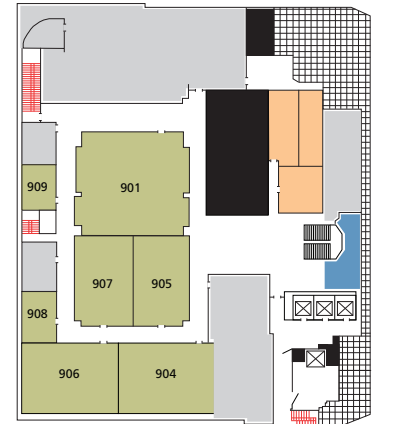

For information on other AMA centers, contact meetings@amanet.org or visit www.amaconferencecenters.org

NEW YORK MEETING ROOMS, SQUARE FEET AND SEATING CAPACITIES

Room	L	W	Sq. Ft.	Classroom	Theater	Team	U-Shape	Conference
701	40	40	1,600	72	72	64	30	36
702	35	40	1,400	72	72	64	30	36
701/702	75	40	3,000	156	240	128	62	0
703	23	16	368	0	0	0	0	8
704	35	28	980	40	72	36	24	30
705	34	28	952	40	72	36	24	30
706	17	12	204	0	0	0	0	5
707	14	12	168	0	0	0	0	5
710	33	21	693	24	55	24	18	24
711	36	23	828	24	65	24	18	24
712	32	23	736	24	60	24	18	24
713	19	20	380	0	0	0	0	12
714	29	20	580	18	30	18	14	18
715	23	16	368	0	0	0	0	8
801	37	39	1,443	72	72	64	26	30
802	44	27	1,188	40	60	36	26	30
803	38	39	1,482	72	72	64	26	30
804	22	27	594	16	30	12	12	12
805	14	13	182	0	0	0	0	5
806	14	13	182	0	0	0	0	5
807	20	14	280	0	0	0	0	8
808	33	21	693	24	50	24	18	24
809	36	23	828	24	60	24	18	24
810	29	21	609	18	30	18	12	18
901	40	39	1,560	72	72	64	26	30
904	37	28	1,036	40	72	36	24	30
905	33	22	726	24	60	24	18	24
906	34	28	952	40	72	36	24	30
907	33	22	726	24	60	24	18	24
908	14	12	168	0	0	0	0	6
909	14	12	168	0	0	0	0	6